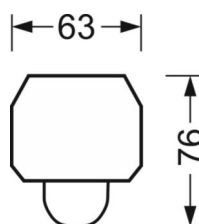

Механика

цвет корпуса	белый стандартный для электротехники RAL 9016
размеры (LxWxH/DxH)	1531mm x 63mm x 46mm
вес (нетто)	1.9kg
Вид монтажа	сборка трековых систем

DEEP-LINK

<https://www.regiolux.de/ru/article/18314504150>

Ссылка	LED 8000lm 840
ηLB	100 %
Φ ↓/↑	99 % / 1 %
UGR поп./вдоль	23.4 / 28.0

размеры

L	1531 mm	Длина
B	63 mm	Ширина
H	46 mm	Высота