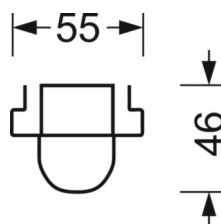

Механика

цвет корпуса	белый стандартный для электротехники RAL 9016
размеры (LxWxH/DxH)	1531mm x 63mm x 46mm
вес (нетто)	1.9kg
Вид монтажа	сборка трековых систем

DEEP-LINK

<https://www.regiolux.de/ru/article/18314504150>

Ссылка	LED 8000lm 840
ηLB	100 %
Φ ↓/↑	99 % / 1 %
UGR поп./вдоль	23.4 / 28.0

размеры

L	1531 mm	Длина
B	63 mm	Ширина
H	46 mm	Высота