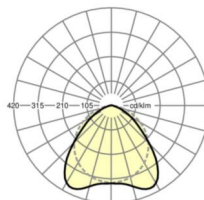

Механика

цвет корпуса	белый стандартный для электротехники RAL 9016
размеры (LxWxH/DxH)	1531mm x 63mm x 46mm
вес (нетто)	1.9kg
Вид монтажа	сборка трековых систем

DEEP-LINK

<https://www.regiolux.de/ru/article/18314504150>

Ссылка	LED 8000lm 840
ηLB	100 %
Φ ↓/↑	99 % / 1 %
UGR поп./вдоль	23.4 / 28.0

размеры

L	1531 mm	Длина
B	63 mm	Ширина
H	46 mm	Высота